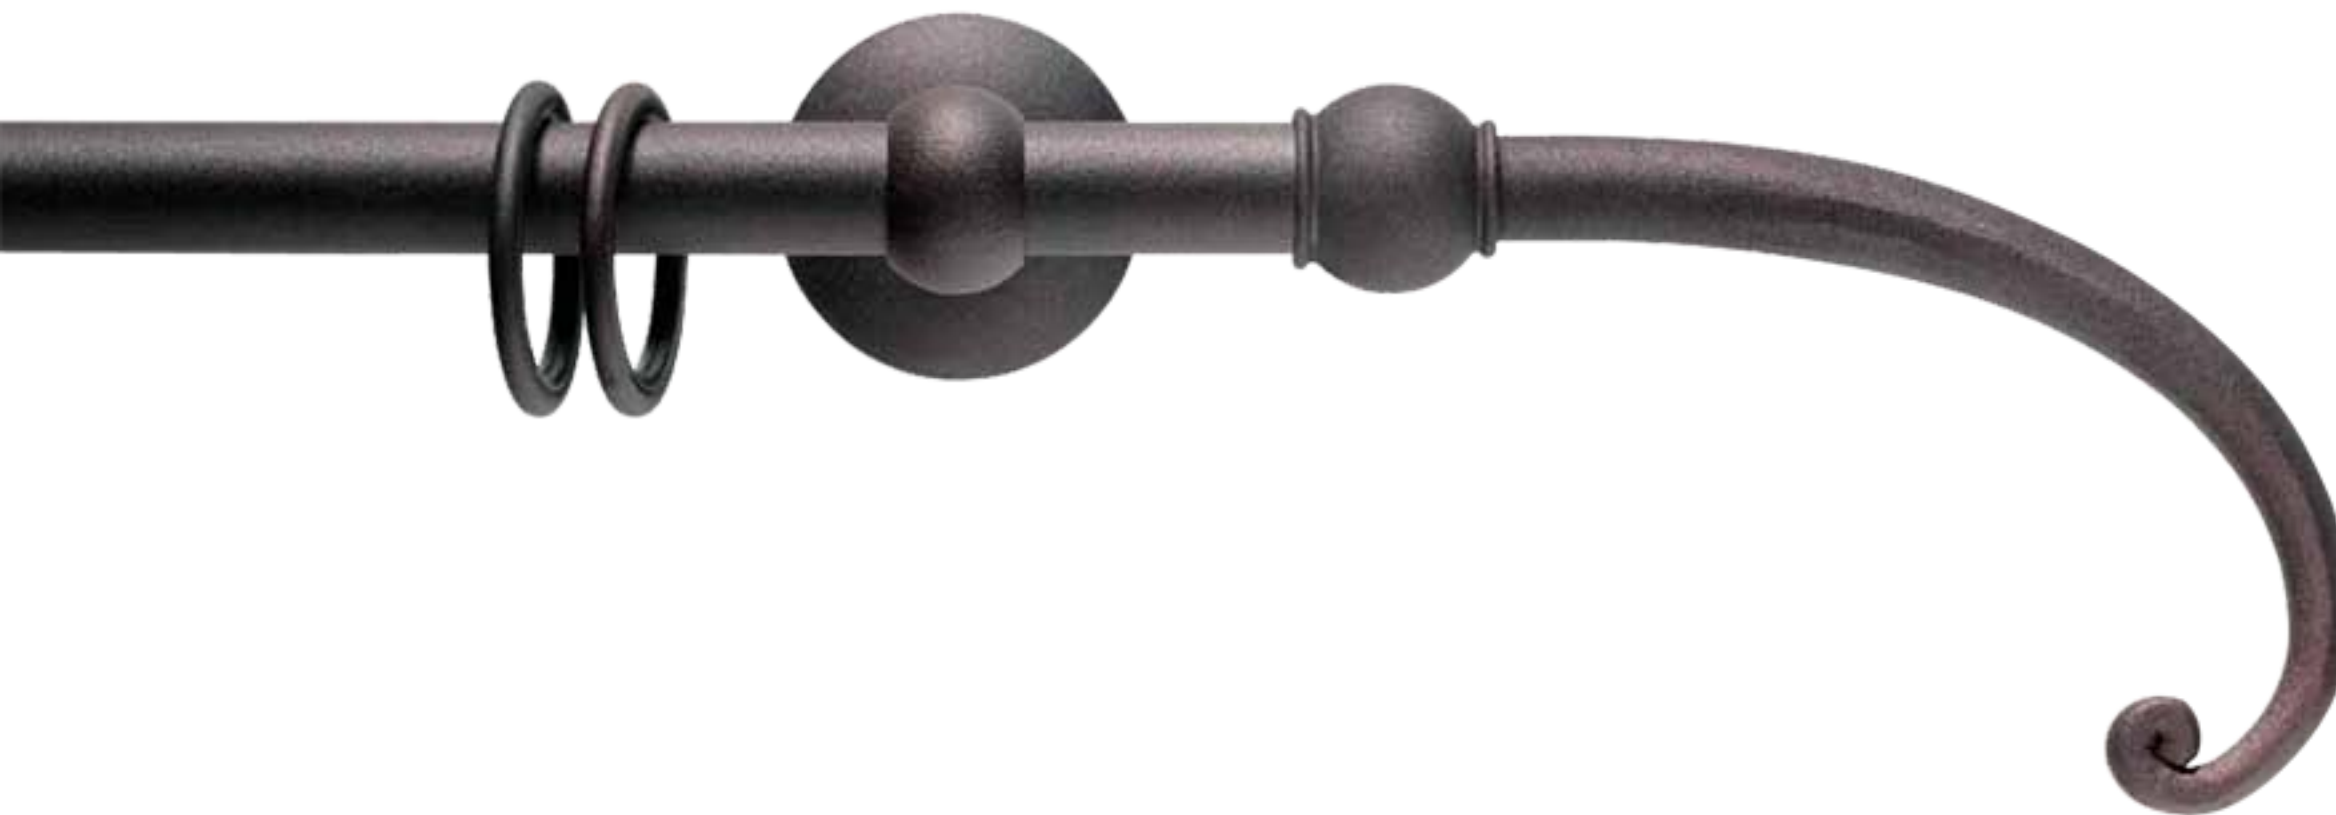

Dei dell'olimpo
Ø 20_16 mm

<http://exkluziv.1124.hu>

Függönykarnis, lapfüggöny, függöny, fa karnis,
rúdkarnis: <http://karnis.hu>
Szalagfüggöny, roletta: <http://karniscentrum.hu>
Raffroló, roló: <http://raffrolo.hu>

Clelia cod. FB166

Ø 16 mm strappo
Ø 20 mm strappo e tirocorda
finitura ferro da 013 a 099

Ø 16 mm handdrawn
Ø 20 mm handdrawn and corded
iron finishes from 013 to 099