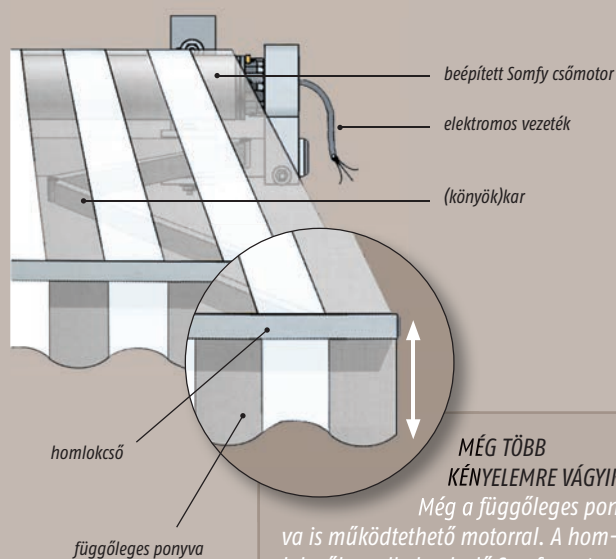

MÉG TÖBB KÉNYELEMRE VÁGYIK?

Még a függőleges ponyva is működtethető motorral. A homlokcsőben elhelyezkedő Somfy motorral lehetőség van a ponyva automatikus leeresztésére, így az alacsony napállás esetén sem tűz be a nap.

A Somfy kiemelt ajánlata

Amennyiben napellenzője megnövelt biztonsága mellett dönt és a teraszt egész évben ki szeretné használni, válassza a Somfy Sunea CSI RTS motorral szerelt napellenzőt!

A Somfy különleges motorfunkciói a napellenző élettartamának növelésért

Tökéletes záródás

A kazetta hibátlan záródását garantálja. A napellenző és rendszer teljes védelme.

Lágy záródás

Amint a kazetta bezárul, a napellenző azonnal megáll így védve meg a szerkezetet, illetve a napellenző karjait.

Visszaengedés

Miután a kazetta bezárul, a motor kioldja a ponyva feszítését, megvédvé a napellenző anyagát a folyamatos feszítéstől.

Visszafeszítés

Minden alkalommal, amikor a napellenzőt kiengedi, a visszafeszítő funkció kifeszíti a ponyvát kiküszöbölve a feszítetlen, hullámos felületű napellenző küllemet.

Napellenző védelem

Az elektromos érzékelő megállítja a napellenzőt, amennyiben akadályt érzékel záródás (betekerés) közben.

Ha még nagyobb biztonságra vágyik, kérjen érzékelőt is!

A rádió technológia segítségével a szél-és/vagy fényérzékelő utasítására a motor az időjárási viszonyok függvényében engedi ki vagy zárja vissza a napellenzőt.

Szélérzékelő

> a megnövelt biztonságért.

Fényérzékelő

> nagyobb kényelem és energiatakarítás.