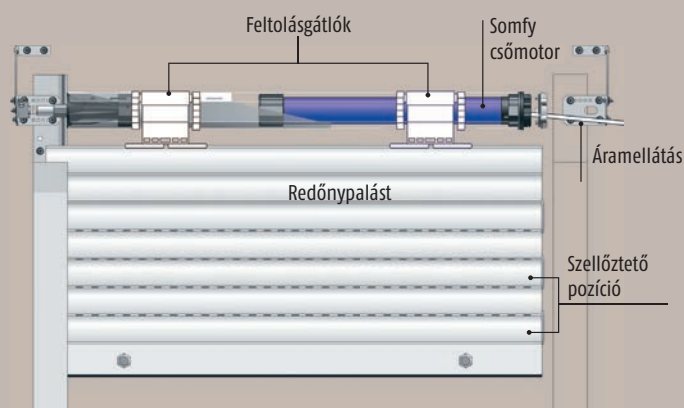

Külső tokos redőny

Belső tokos redőny

Vakolható redőnytok

Gurtniről motorra váltani? Ilyen egyszerű!

A gurtnis, kézi működtetésű redőny átalakításához nem kell szinte semmit változtatni. Ha elege van már a redőnyök kézi húzogatójából, érdeklődjön a Somfy viszonteladóknál a motoros megoldásokról!

Hova kerül a motor?

A Somfy csőmotor abban a tengelyben helyezkedik el, amire a redőny palástja rátekeredik. Elektromos áram, vagy napelem működteti. Fali kapcsolóval, távirányítóval és automatikákkal (programóra, fényérzékelő, termosztát) irányítható.