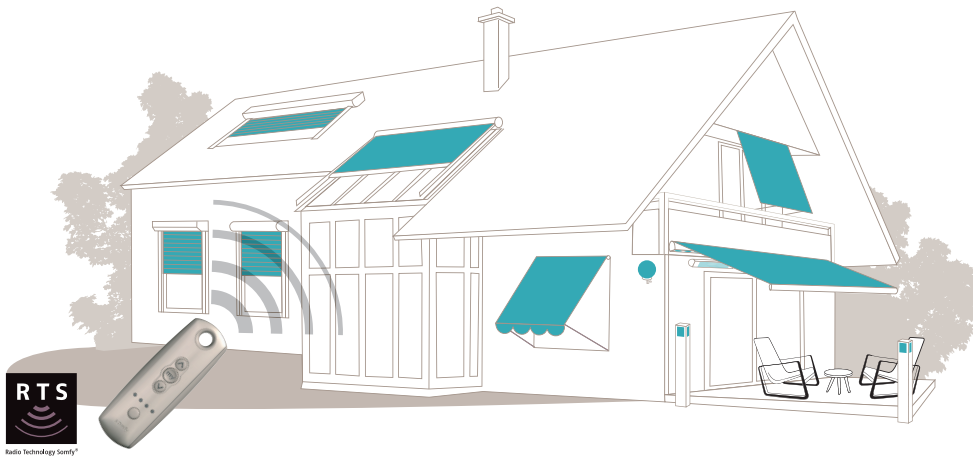

védje meg bútorait a kifakulástól és zárja ki az ártó napsugarakat.

Rádió technológia: otthona működtetése a legnagyobb kényelemben!

Radio Technology Somfy®

Csak egyetlen gombnyomás a távirányítón, mely azonnali parancsot ad a redőny motornak a biztonságos rádió technológia segítségével.