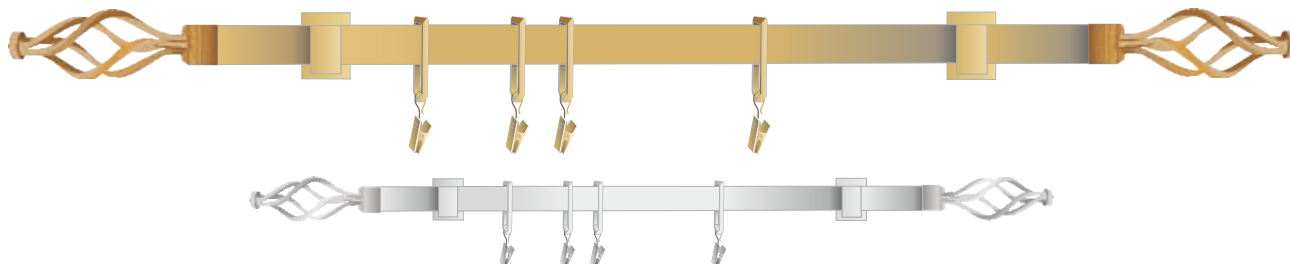

Ø 20 mm-es rúdkarnis

QUATRO

alkatrész
rúd, karika
végzáró, konzol

alapanyag
vas
alumínium vagy cink

festés
galvanizált
galvanizált

NAMIB

ATACAMA

KALAHARI

GOBI

SAHARA

QUATRO rúdkarnis

Ø 20 mm

Rendelési szám:

(példa)

QUATRO **2** **M** **1** **2** **1** **8** **0**

Végzáró Szín Karika Konzol Méret (cm)

Végzárók

Atacama Kalahari Gobi Sahara Namib

1 2 3 4 5

Szín

réz antik króm matt

M C

Karika típusa

akasztóval csipesszel