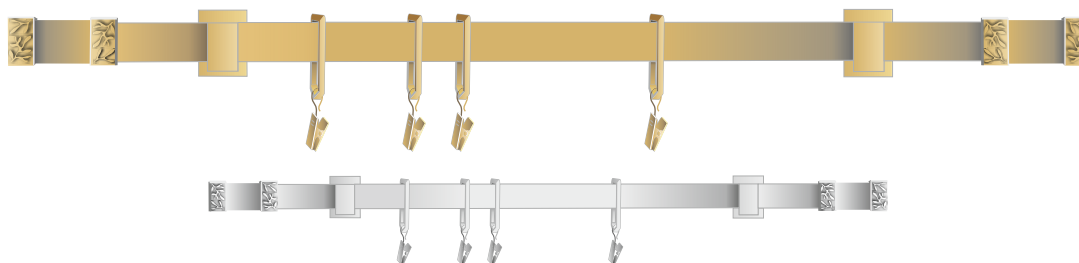

Ø 20 mm-es rúdkarnis

QUATRO

alkatrész
rúd, karika
végzáró, konzol

alapanyag
vas
alumínium vagy cink

festés
galvanizált
galvanizált

NAMIB

ATACAMA

KALAHARI

GOBI

SAHARA

QUATRO rúdkarnis

Ø 20 mm

Rendelési szám:

(példa)

QUATRO **2** **M** **1** **2** **1** **8** **0**

Végzáró Szín Karika Konzol Méret (cm)