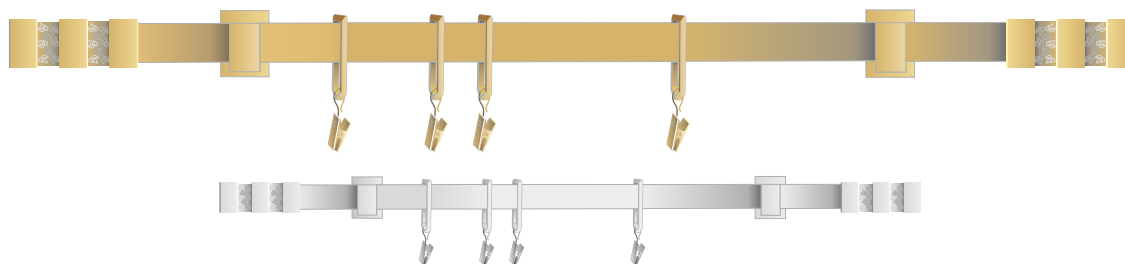

GOBI

SAHARA

QUATRO rúdkarnis

Ø 20 mm

Rendelési szám:

(példa)

QUATRO **2** **M** **1** **2** **1** **8** **0**

Végzáró Szín Karika Konzol Méret (cm)